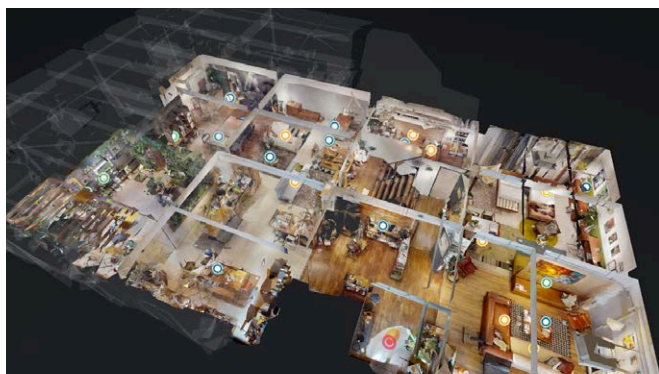

リアル体験をデジタル体験できる次世代型ヴァーチャルショールームパッケージ

ONE ONLINE SMART REMOTE CONTROL

空間全体の立体化表現が可能

部屋のサイズ感や寸法の確認が可能

施設内部を自由に移動しながら360度閲覧が可能

ポイント設置による詳細情報の表示が可能

360度カメラで撮影し、ショールームやショップ空間を簡単に3Dデジタル化することで、場所・時間を問わずリアル空間をオンラインで体験できます。

▶▶ 動画など各種情報の埋め込みや、寸法測定などビルディングタイプに応じた機能で、住宅展示場・ショールーム・飲食店・観光スポット・工場見学・水族館・博物館など様々な施設での活用が可能です。

▶▶ 最短10日間で準備可能で、リーズナブル、かつ、簡単に導入いただけます。

推奨クライアント・活用シーン

- 住宅展示場・ショールーム・飲食店・観光スポット・工場見学・水族館・博物館など様々な施設

問い合わせ先 info@adkco.jp